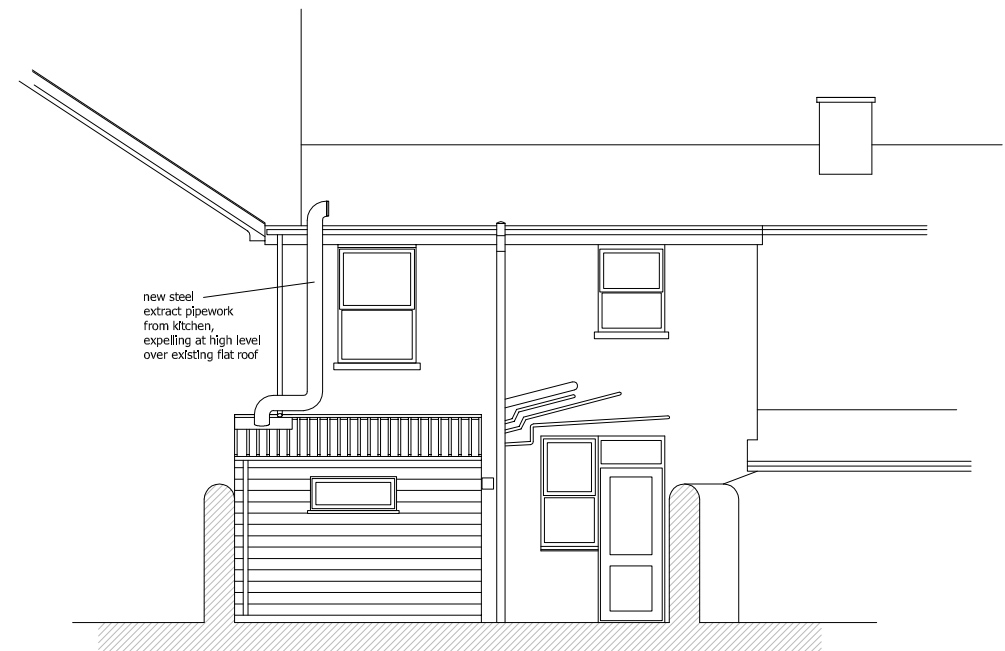

EDRYCHIADAU PRESENNOL
existing elevations

NEWIDIADAU ARFAETHEDIG
proposed alterations

EDRYCHIADAU
elevations 1:100 @A3

project
Newid Defnydd (rhannol)
Part Change of Use
25, Sgwar Alban
Aberaeron
i Mrs. Iona Davies

SI 10
elevations

scale
1:100@A3

date
Meh.20